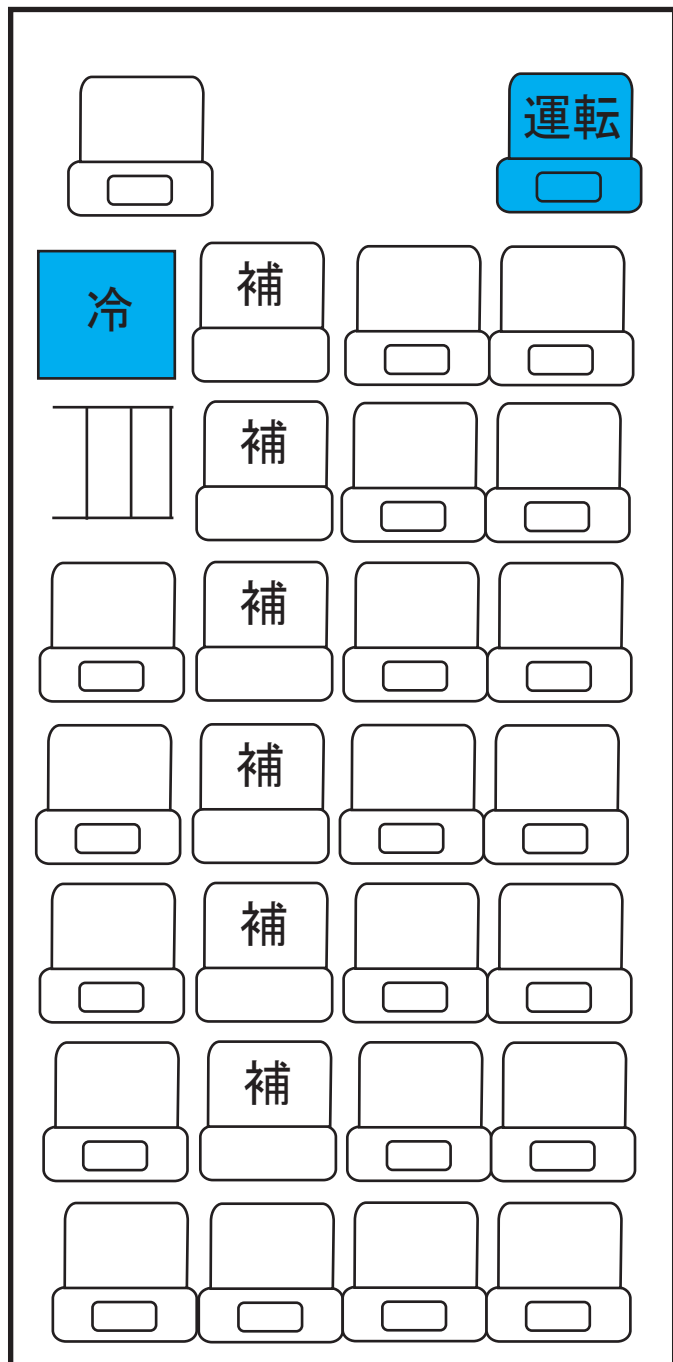

マイクロバス 28 名乗

最後部 4 席折り畳み可

■ 沖縄 200 あ 69

長さ 699cm

幅 202cm

高さ 275cm

■ 装備

- ・ スモークガラス
- ・ カーテン
- ・ インバーター
2000w