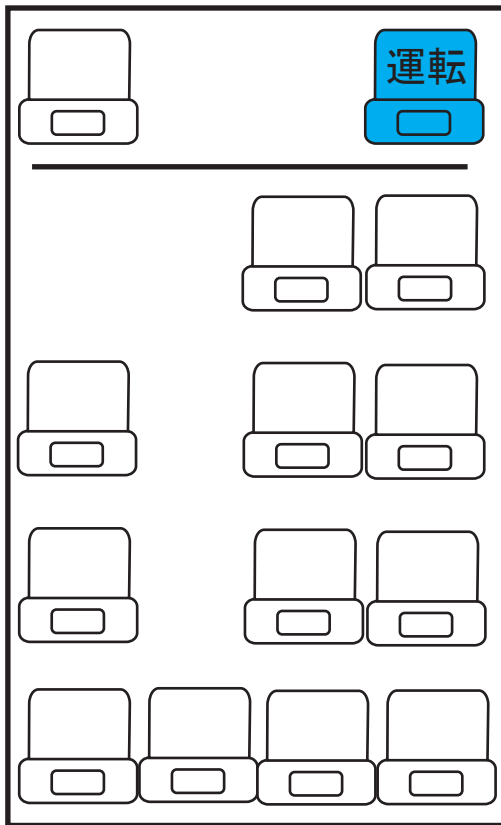

# 株式会社 ロケーションファースト 車両座席表

コンピューター 14名乗

■ 沖縄 200 あ 80

長さ 538cm

幅 188cm

高さ 228cm

■ 装備

- ・ スモークガラス
- ・ カーテン
- ・ インバーター  
2000w